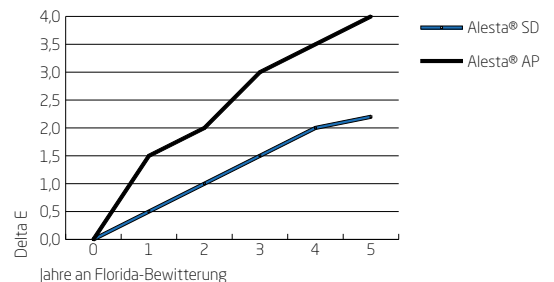

Florida-Bewitterung – Farbabweichung