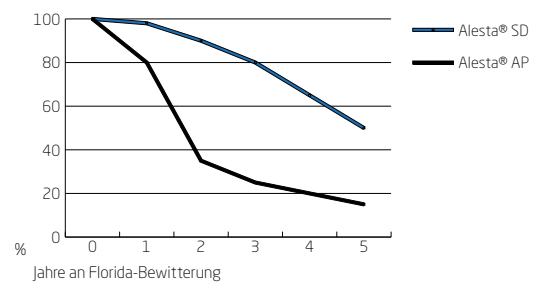

Standard Alesta® AP im Vergleich zu Super Durable Alesta® SD

Florida-Bewitterung – Glanzhaltung